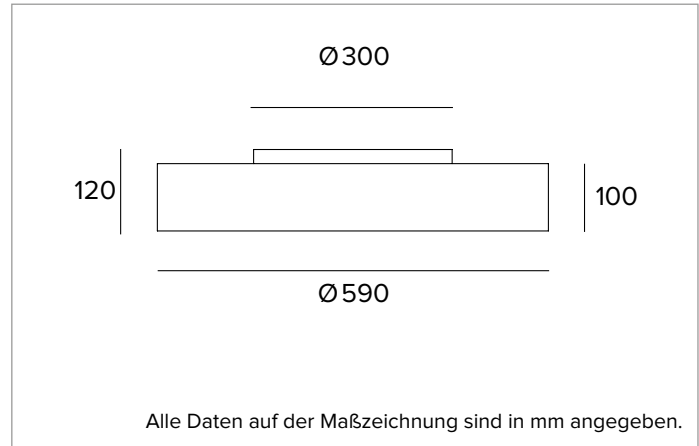

LICHTQUELLE

LED Engine bestehend aus runden Platinen mit integrierter Wärmeabführung. Version Tunable White auf Anfrage.

Die Energieeffizienzklasse des Produkts: E

Nennleistung: 48W

Nenn-Lichtstrom: 6915lm

Farbwiedergabeindex: 90

Rf: 89,8

Rg: 98,7

Ähnliche Farbtemperatur: 4000K

Lebensdauer (L80/B10): >50000h tq +25°C

BELEUCHUNGSTECHNISCHE MERKMALE

UGR-Version mit direkter/indirekter Lichtemission: Unterer Diffusor mit Mikroprismen aus transparentem PMMA und Diffusorfilter. Indirekte diffuse Lichtemission mit LED Chip On Board. UGR<19 und L65<3000 cd/m² (EN-12464).

Abstrahlung: UGR NACHOBEN UND UNTEN

Optische Effizienz: 79%

Leuchten-Lichtstrom: 5443lm

Lichtausbeute: 101lm/W

Fotobiologische Sicherheit: Risikogruppe 1 (RG 1 = geringes Risiko)

MECHANISCHE MERKMALE

Gehäuse aus kalandriertem extrudiertem Aluminium.

Farbe und Oberfläche: Tiefschwarz

Abmessungen: D=590mm

Gewicht: 8,2Kg

Schutzart: IP20 eingebauter Leuchtenteil

Schutzart: IP40 von unten

ELEKTRISCHE MERKMALE

Integriertes elektronisches ON-OFF. Batterie-Notstromversorgung erhältlich auf Anfrage. Ausgestattet mit Schnell-Verbindungsstecker für den Anschluss an das Stromnetz. Leuchten gemäß EN 60598-2-22 für die Stromversorgung über ein zentrales Notstromsystem CPSS (Central Power Supply System); Bereiche mit hohem Risiko ausgeschlossen. Die voreingestellte Leistungsaufnahme und der voreingestellte Lichtstrom betragen 100% an AC und 100% an DC.

Leistungsaufnahme der Leuchte: 54W

Betriebsgerät: 220-240Vac 50/60Hz

Schutzklasse: SCHUTZKLASSE 1

Treiberart / Steuerung: ON-OFF

einschließlich Treiber: JA

Klasse F: JA

SAFE FLICKER: PstLM=<1 und SVM=<0,4 (IEC TR 61547-1 und IEC TR 63158), um ein angenehmeres und sicheres Licht zu garantieren

Umgebungstemperaturen: 0°C / +25°C

INSTALLATION

Die Pedelmontage ist mit einem Sonderzubehör möglich, das separat erhältlich ist.

HINWEISE

DIREKTE/INDIREKTE VERSION: Separate Modi möglich. Drei mögliche Modi: Direkte Lichtemission, indirekte Lichtemission oder gemischte direkte/indirekte Lichtemission. Die 110-277Vac Version ist auf Anfrage erhältlich.

GARANTIE

5 Jahre.

Aus Gründen der technologischen Entwicklung der elektronischen Bauteile unterliegen die aufgeführten Daten eventuellen Aktualisierungen. Daher muss bei der Bestellung eine Bestätigung angefordert werden. Der Lichtstrom und die elektrische Leistung weisen einen Toleranzbereich von +/-10% im Vergleich zum angezeigten Wert auf. Tq bei +25 °C auf (CIE 121).

Technische Änderungen vorbehalten.

Targetti Sankey S.r.l.
Via Pratese, 164
50145 Firenze - Italy
Tel: +39 055 37911
targetti.com
targetti@targetti.com

CCIAA Firenze
Share Capital:
€ 500.000,00
VAT N. (IT):
01537660480
R.E.A.: FI-275656

TARGETTI